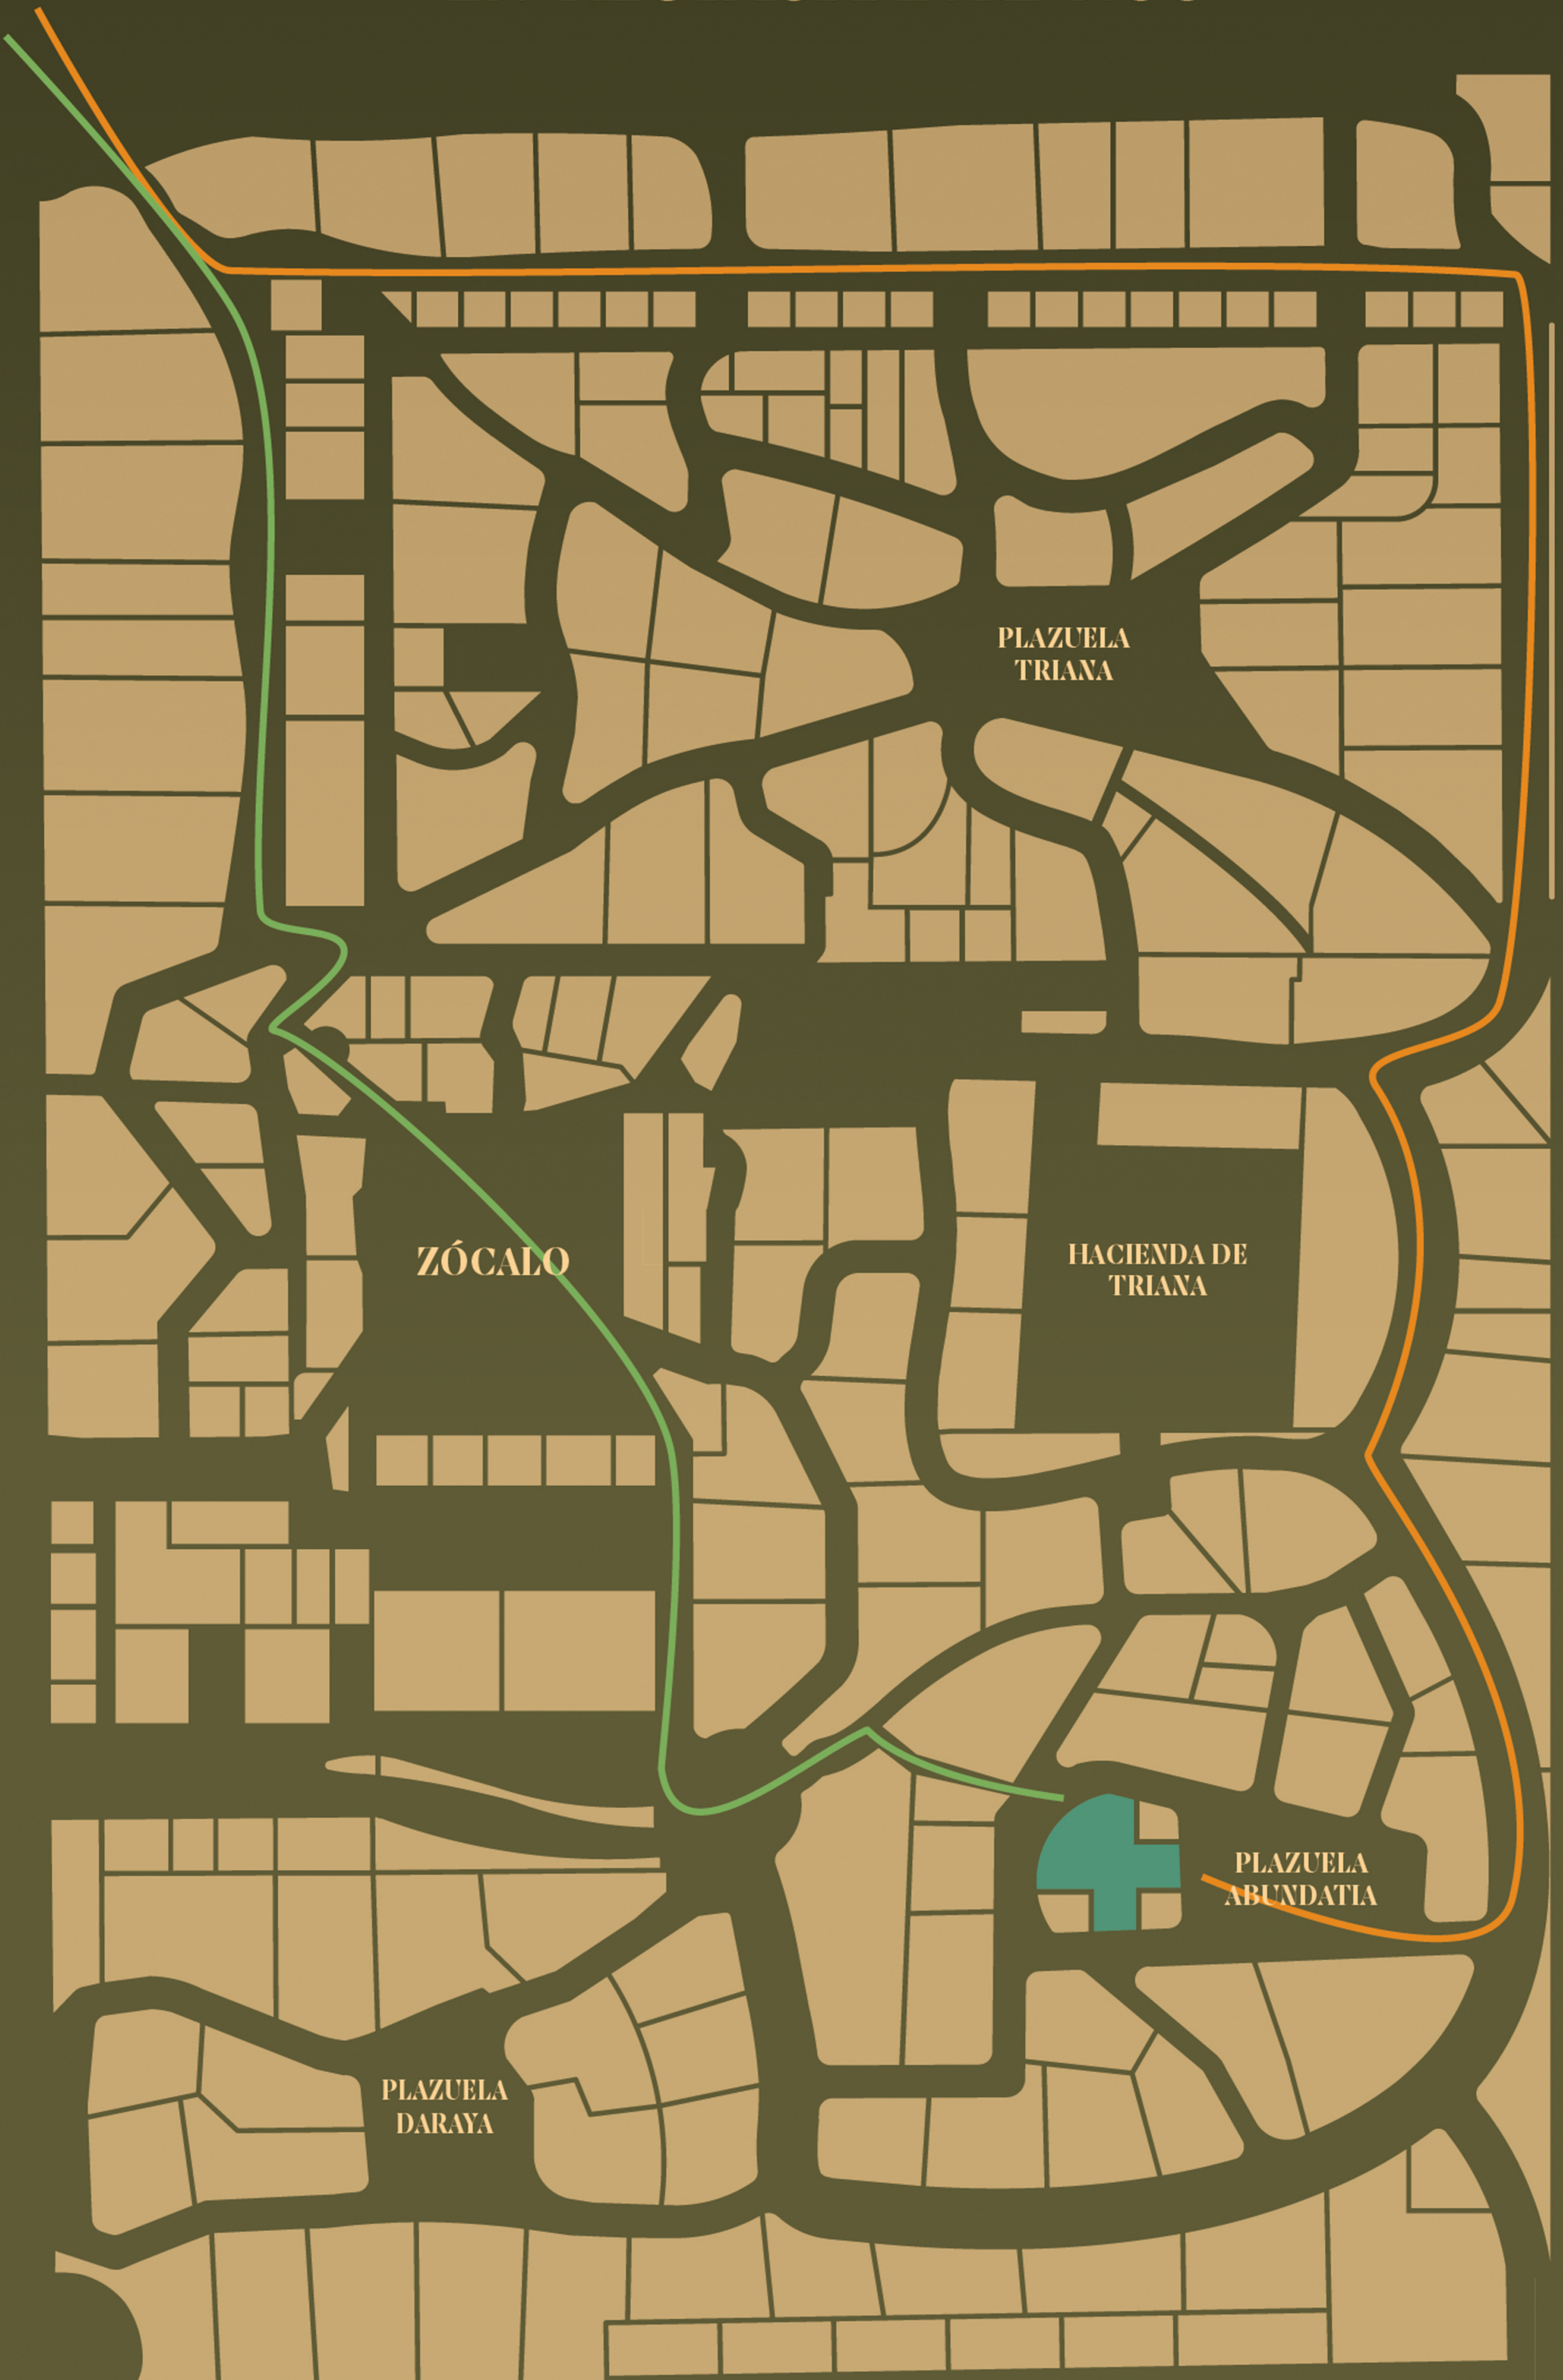

Centro Ecuestre

A1

Restaurantes

- A1 Birotta
- A2 Argento
- A3 Ronzino
- A4 Otello
- A5 Lanzagorta
- A6 Toscamar
- A7 NUC

Bares

- B1 Crichus
- B2 Le Chanock

Diversión

- E1 Carrusel

Hospedaje

- H1 Pietro Santo

Cafe & Postre

- P1 Chiaro oscuro
- P2 El cielo
- P3 Cañoneri
- P4 Hemeli

Servicios

- S1 In Piedi

RECORRIDO A LA CENA DE GALA EN RESTAURANTE NUC

CENTRO
ECUESTRE
VQ

RECORRIDO DESDE CENTRO ECUESTRE Y DESDE ENTRADA PRINCIPAL A CRICHUS BAR (CÓCTEL DE BIENVENIDA)

VAL'QUIRICO

ENTRADA PRINCIPAL